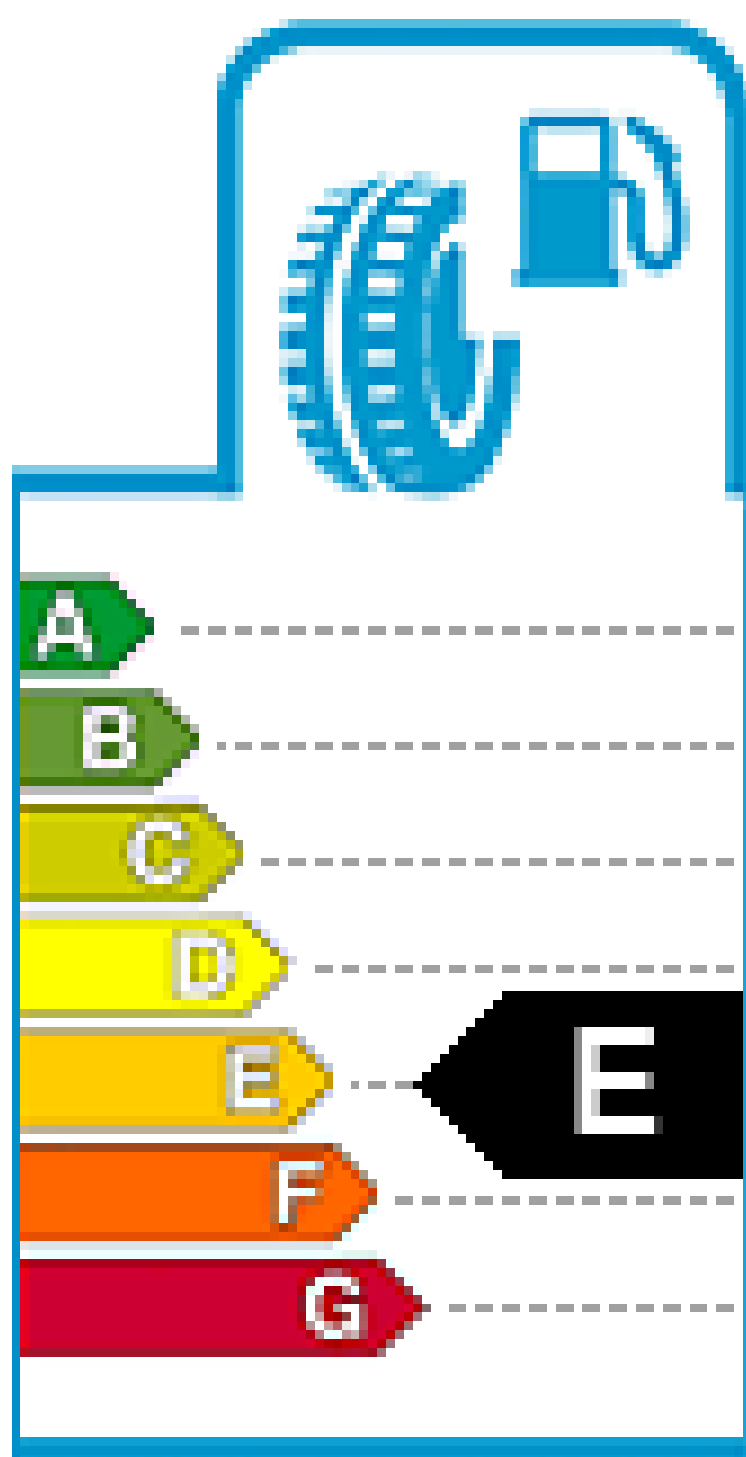

Energetický štítek dle EU

73 dB